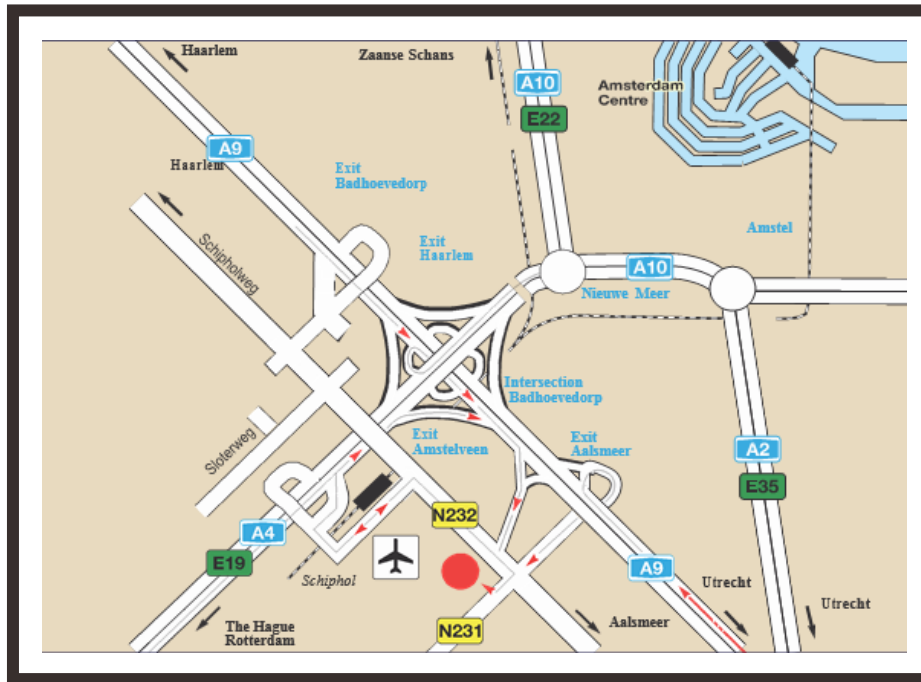

Routebeschrijving

HOE U ONS VINDT:

Vanuit de richting Den Haag

- A4 richting Amsterdam
- Knooppunt Badhoevedorp A9 richting Amstelveen/ Utrecht
- Afslag Aalsmeer (nr. 6)
- Einde afslag, stoplichten links (=N232 Schipholweg)
- Bij de stoplichten rechtsaf richting Schiphol-Oost (aan uw linkerhand ziet u het Amsterdamse Bos en de Ringvaart)
- 1e stoplichten rechtsaf
- Het hotel bevindt zich aan uw linkerhand
- U kunt uw auto parkeren in de ondergrondse parkeer- garage

Vanuit de richting Amsterdam

- A4 richting Den Haag/Schiphol
- Knooppunt Badhoevedorp A9 richting Amstelveen/ Utrecht
- Afslag Aalsmeer (nr. 6)
- Einde afslag, stoplichten links (=N232 Schipholweg)
- Bij de stoplichten rechtsaf richting Schiphol-Oost (aan uw linkerhand ziet u het Amsterdamse Bos en de Ringvaart liggen)
- 1e stoplichten rechtsaf
- Het hotel bevindt zich aan uw linkerhand
- U kunt uw auto parkeren in de ondergrondse parkeergarage

Vanuit de richting Utrecht

- A2 richting Amsterdam
- Bij knooppunt Holendrecht, de A9 richting Amstelveen
- Afslag Aalsmeer (nr. 6)
- Neem de 1e afslag op de rotonde
- Rij onder het viaduct door
- Bij stoplichten rechtdoor richting Schiphol-Oost (aan uw linkerhand ziet u het Amsterdamse Bos en de Ringvaart liggen)
- 1e stoplichten rechtsaf
- Het hotel bevindt zich aan uw linkerhand
- U kunt uw auto parkeren in de ondergrondse parkeergarage

WAAR U OOK VANDAAN KOMT

- U kunt uw auto parkeren in de ondergrondse parkeergarage voor slechts € 25.00 per day

Route Description

HOW TO FIND US:

From direction The Hague

- Highway A4 direction Amsterdam
- Junction Badhoevedorp, A9 direction Amstelveen/ Utrecht
- Exit Aalsmeer (nr. 6)
- Traffic lights turn left (= N232 Schipholweg)
- At Traffic lights turn right to direction Schiphol-Oost (you will see the 'Amsterdam Forest' and the Ringvaart canal on the left)
- First traffic lights turn right
- You will see your Hotel on the left hand side
- You can park your car in the underground parking garage